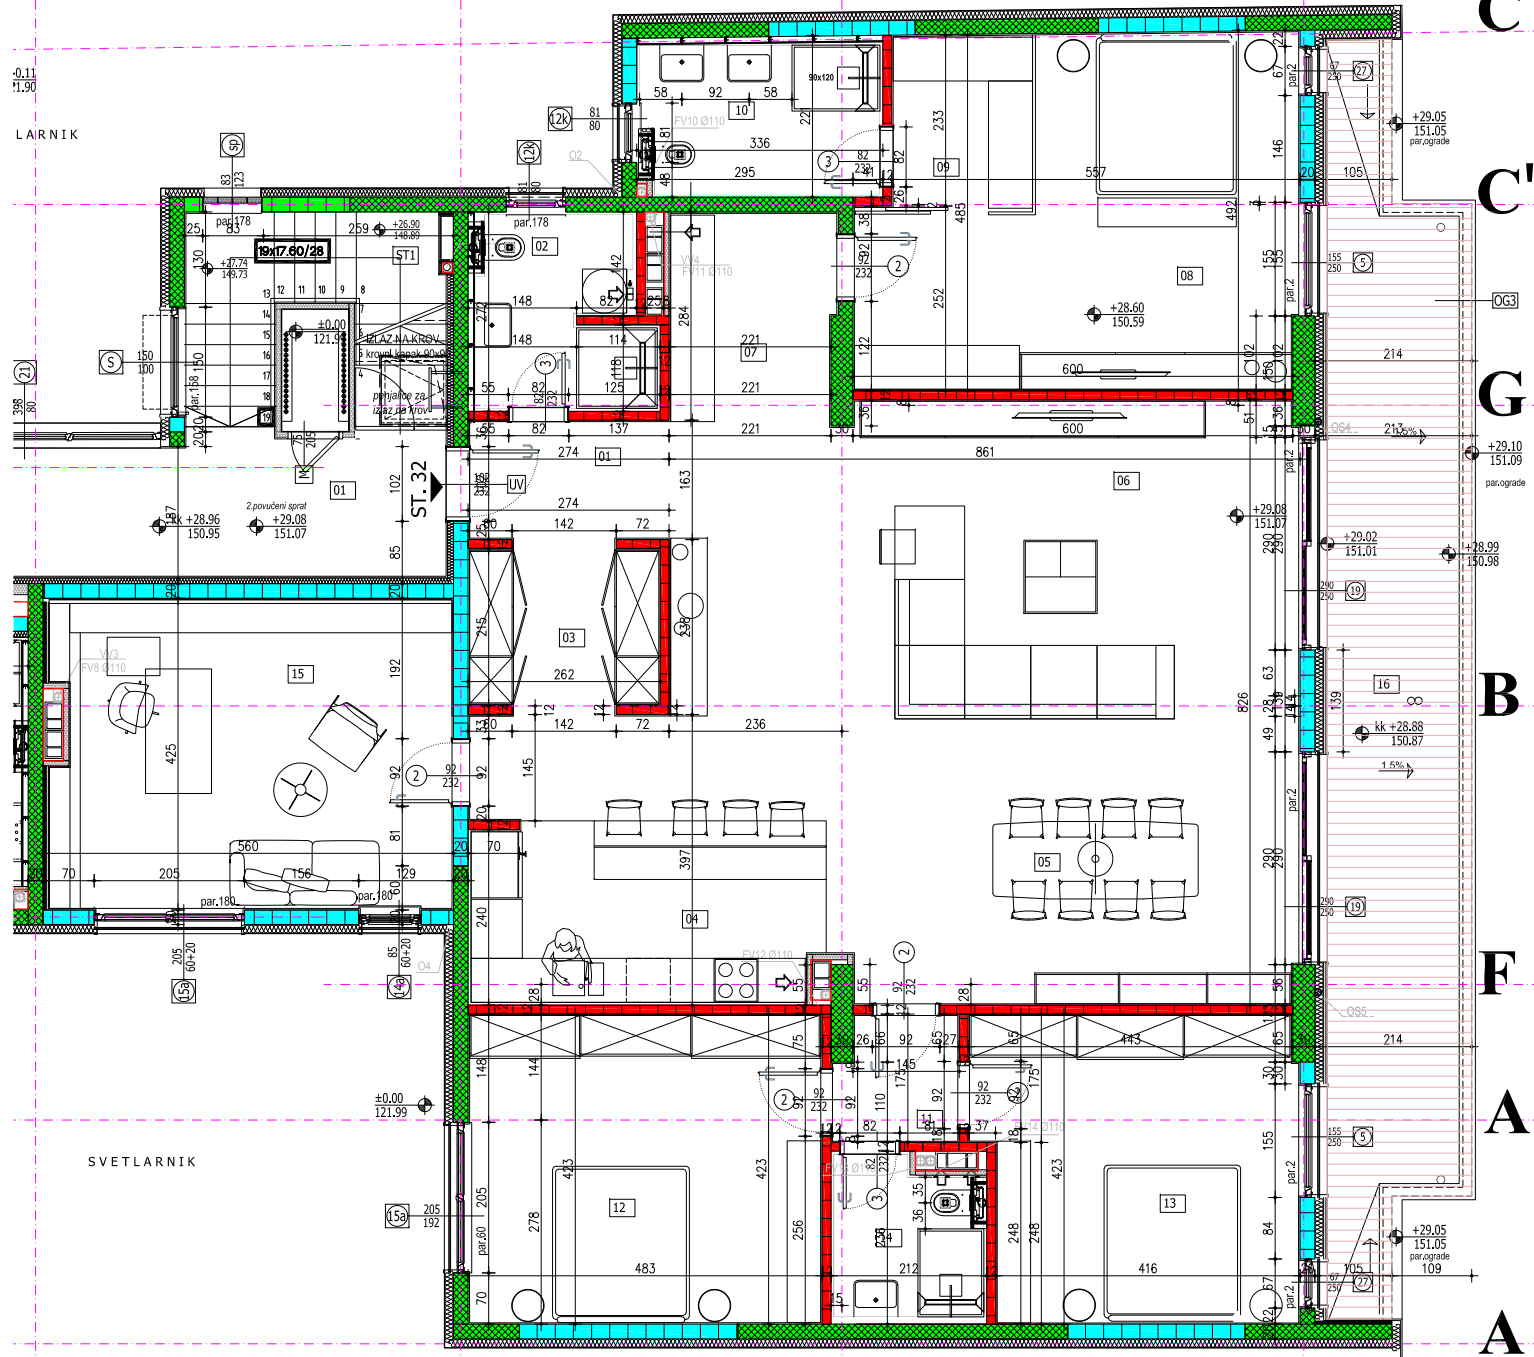

4'

-0.11  
151.90

LARNIK

SVETLARNIK

5

STAN 32 OSNOVA PS2

6

DRUGOG POVUČENOG SPRATA