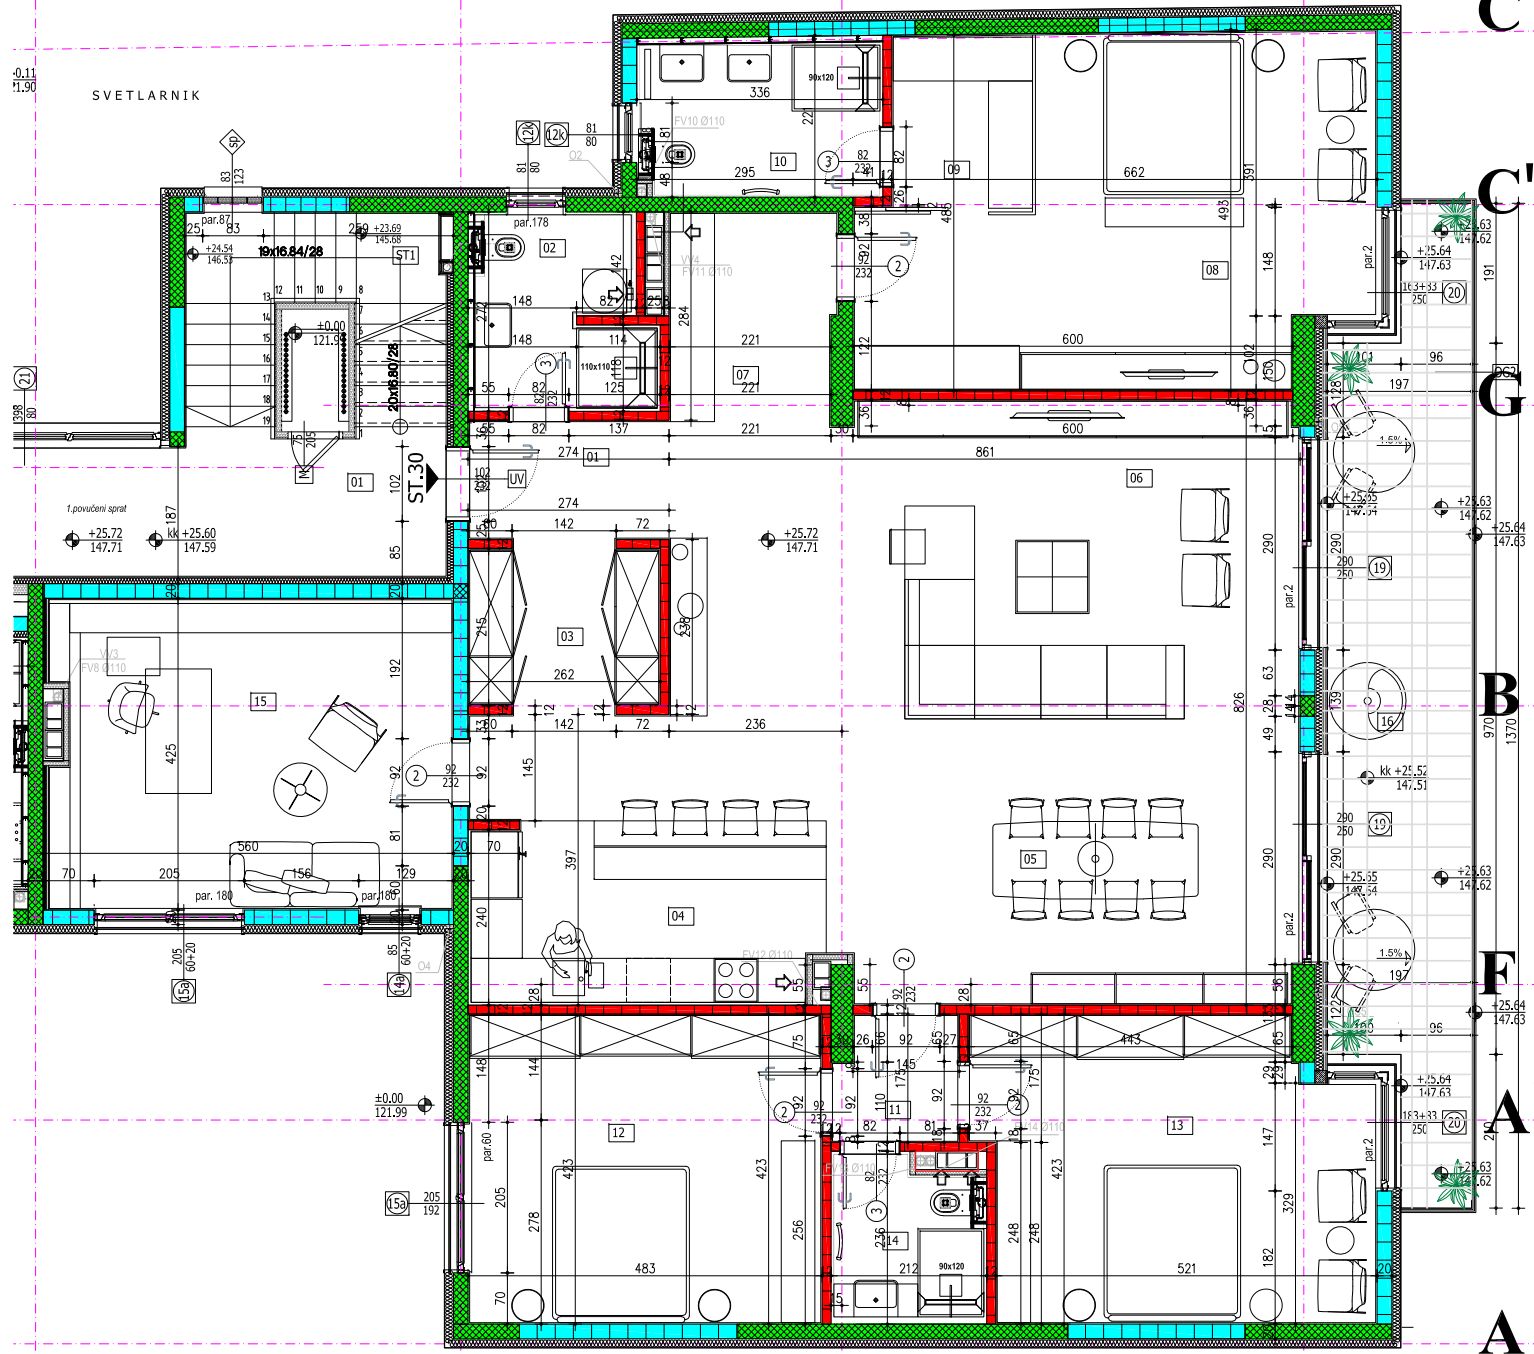

4'

-0.11
11.90

SVETLARNIK

1. povučeni sprat
+25.72 147.71
kk +25.60 147.59

+25.72 147.71

+0.00 121.99

+25.64 147.63
+25.63 147.62
+25.64 147.63

5 STAN BR.30

OSNOVA PS1 - PRVOG POUČ.SPRATA

7 30.06.2021.