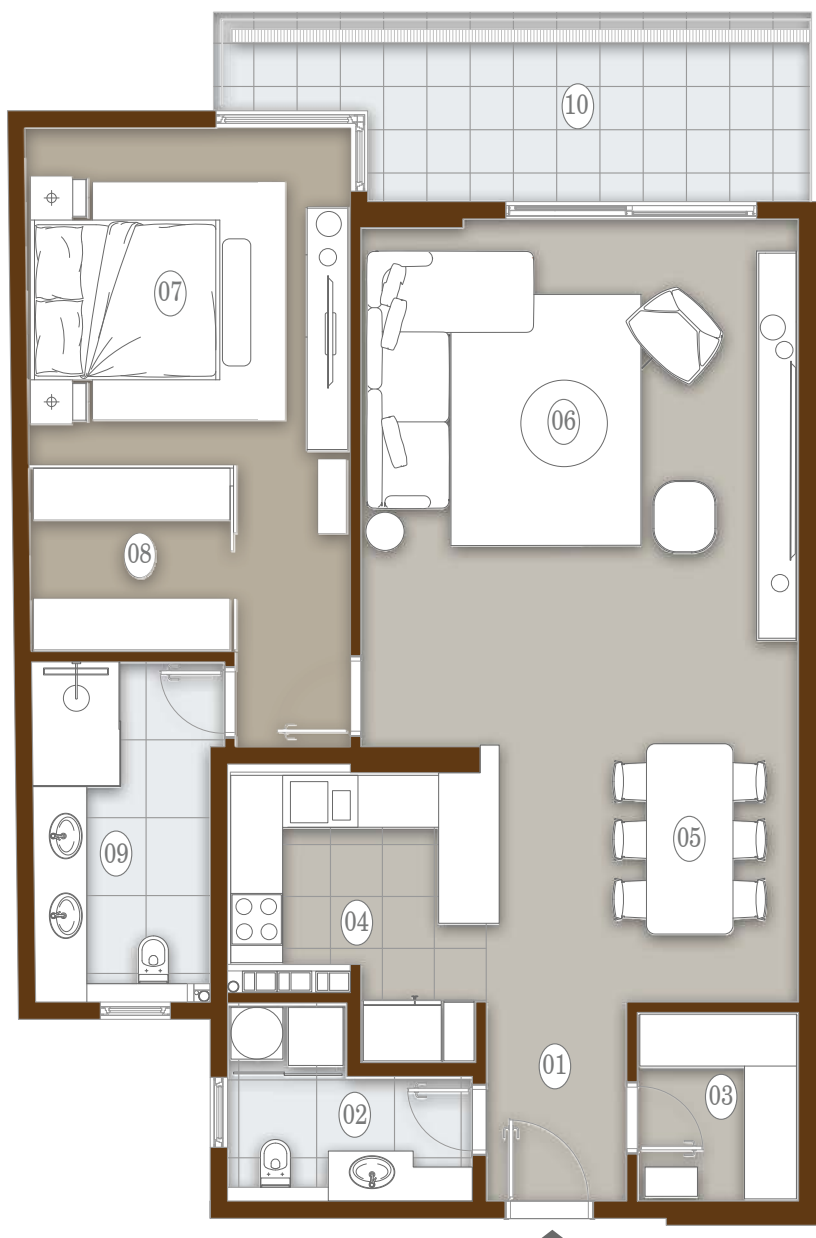

RESAVSKA 25

RESAVSKA 25 | TIP 4

STAN 4 8 12 16 20 24 28

spratovi 1-7

01 ULAZNI HODNIK	3.65m ²	06 DNEVNI BORAVAK	25.54m ²
02 TOALET SA VEŠERNICOM	4.84m ²	07 SPAVAĆA SOBA	18.66m ²
03 GARDEROBER	3.92m ²	08 GARDEROBER	4.89m ²
04 KUHINJA	8.47m ²	09 KUPATILO	7.70m ²
05 TRPEZARIJA	14.96m ²	10 TERASA	11.65m ²

UKUPNA NETO POVRŠINA:

104.28m²