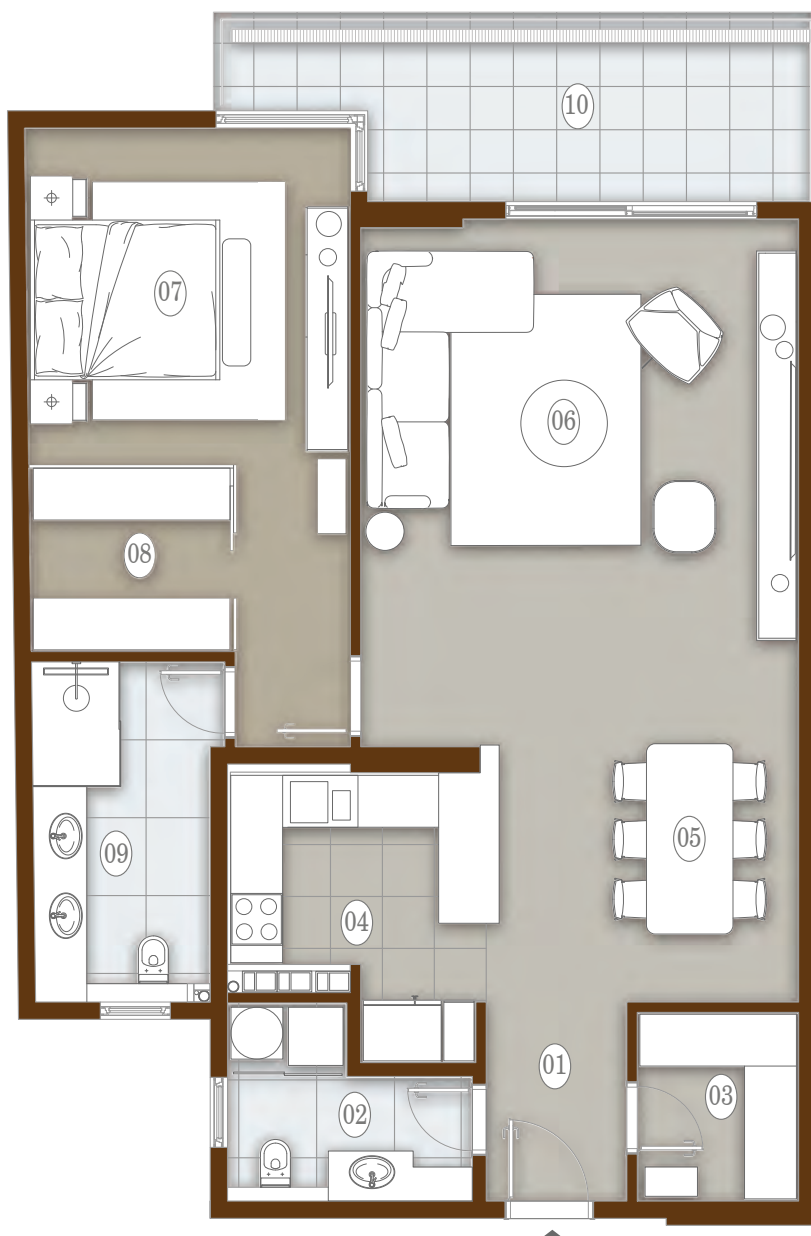

RESAVSKA 25

RESAVSKA 25 | TIP 4

STAN 4 8 12 16 20 24 28

spratovi 1-7

01 ULAZNI HODNIK	3.65m ²	06 DNEVNI BORAVAK	25.54m ²
02 TOALET SA VEŠERNICOM	4.84m ²	07 SPAVAĆA SOBA	18.66m ²
03 GARDEROBER	3.92m ²	08 GARDEROBER	4.89m ²
04 KUHINJA	8.47m ²	09 KUPATILO	7.70m ²
05 TRPEZARIJA	14.96m ²	10 TERASA	11.65m ²

UKUPNA NETO POVRŠINA:

104.28m²