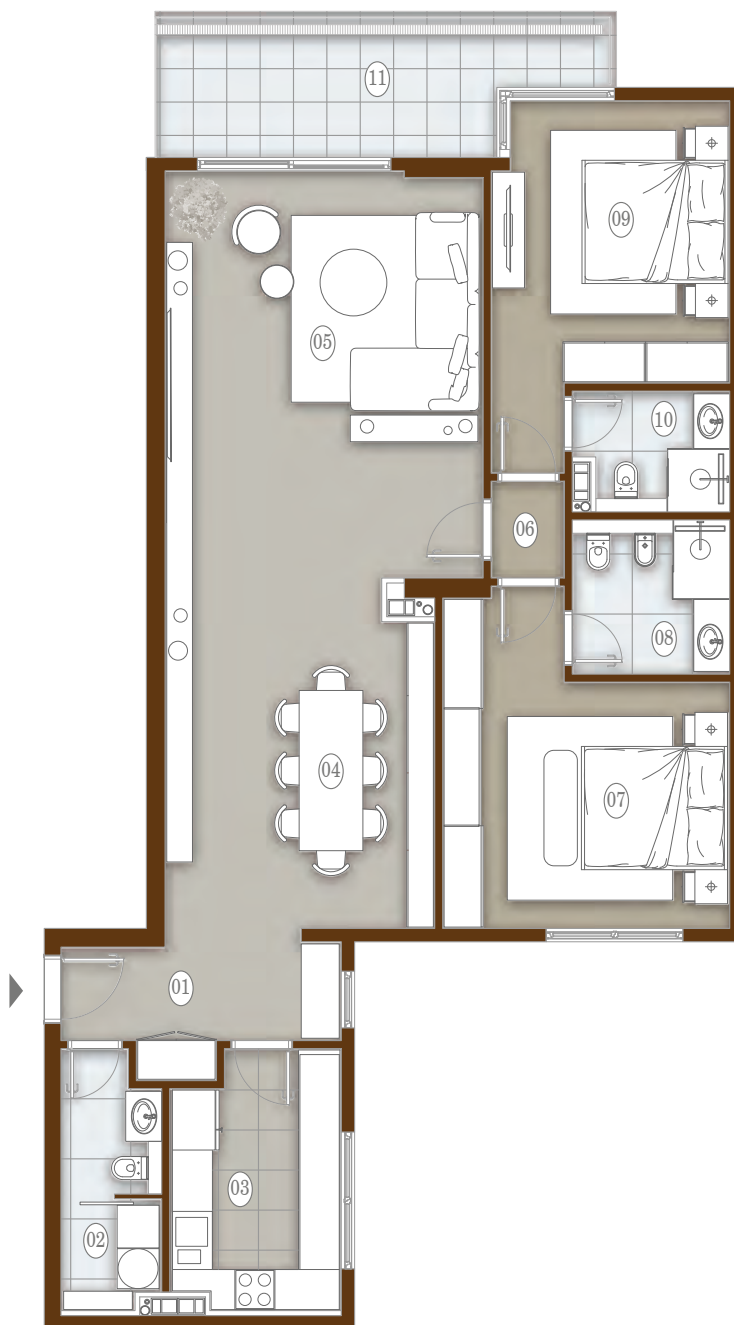

RESAVSKA 25

## RESAVSKA 25 | TIP 3

STAN 3 7 11 15 19 23 27

spratovi 1-7

01 ULAZNI HODNIK	7.03m <sup>2</sup>	07 SPAVAĆA SOBA	17.75m <sup>2</sup>
02 TOALET SA VEŠERNICOM	5.00m <sup>2</sup>	08 KUPATILO	5.08m <sup>2</sup>
03 KUHINJA	9.00m <sup>2</sup>	09 SPAVAĆA SOBA	10.10m <sup>2</sup>
04 TRPEZARIJA	20.46m <sup>2</sup>	10 KUPATILO	3.65m <sup>2</sup>
05 DNEVNI BORAVAK	28.46m <sup>2</sup>	11 TERASA	11.65m <sup>2</sup>
06 DEGAŽMAN	1.48m <sup>2</sup>		