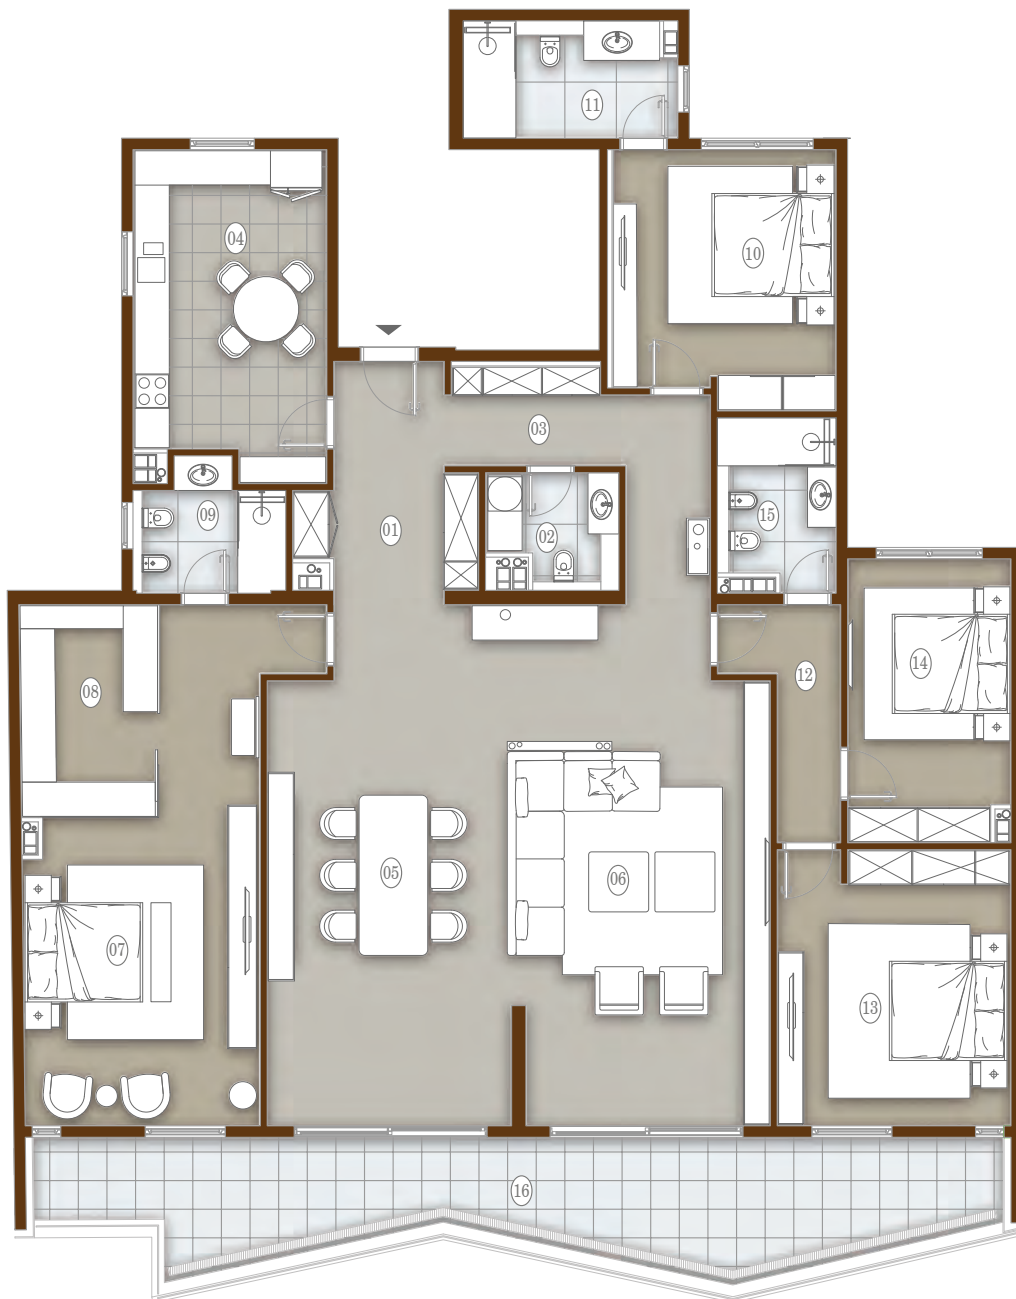

RESAVSKA 25

RESAVSKA 25 | PENTHAUS 29

povućeni sprat I

01 ULAZNI HODNIK	10.10m ²	09 KUPATILO	4.44m ²
02 TOALET SA VEŠERNICOM	3.97m ²	10 SPAVAĆA SOBA	16.74m ²
03 HODNIK	10.41m ²	11 KUPATILO	6.45m ²
04 KUHINJA	18.98m ²	12 HODNIK	5.63m ²
05 TRPEZARIJA	26.14m ²	13 SPAVAĆA SOBA	19.24m ²
06 DNEVNI BORAVAK	49.62m ²	14 SPAVAĆA SOBA	13.61m ²
07 SPAVAĆA SOBA	29.62m ²	15 KUPATILO	5.46m ²
08 GARDEROBER	8.61m ²	16 TERASA	30.58m ²

UKUPNA NETO POVRŠINA:

259.60m²